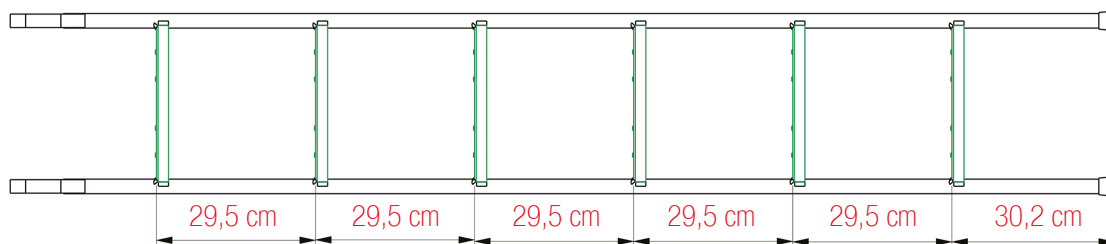

PLETTAC
MEFRAN
ÉCHAFAUDAGES
VENTE
LOCATION

FT-45800ECH-01-A

FICHE TECHNIQUE

ÉCHELLES D'ACCÈS

réf. 562392 / 008170

Échelle acces 2 m réf. 562392

ACIER GALVANISÉ : 7,4 kg

ÉCHELLES D'ACCÈS
réf. 562392 / 008170

PLETTAC
MEFRAN
ÉCHAFAUDAGES
VENTE
LOCATION

FT-45800ECH-01-A

FICHE TECHNIQUE

ÉCHELLES D'ACCÈS

réf. 562392 / 008170

Échelle d'accès télescopique réf. 008170

ACIER GALVANISÉ : 16 kg

De 180 cm à 300 cm