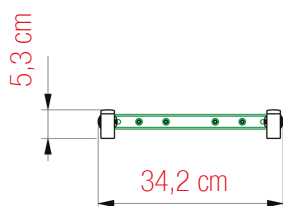

PLETTAC
MEFRAN
ÉCHAFAUDAGES
VENTE
LOCATION

FT-45800ECH-01-A

FICHE TECHNIQUE

ÉCHELLES D'ACCÈS

réf. 562392 / 008170

Échelle acces 2 m réf. 562392

ACIER GALVANISÉ : 7,4 kg

ÉCHELLES D'ACCÈS
réf. 562392 / 008170

PLETTAC
MEFRAN
ÉCHAFAUDAGES
VENTE
LOCATION

FT-45800ECH-01-A

FICHE TECHNIQUE

ÉCHELLES D'ACCÈS

réf. 562392 / 008170

Échelle d'accès télescopique réf. 008170

ACIER GALVANISÉ : 16 kg

De 180 cm à 300 cm