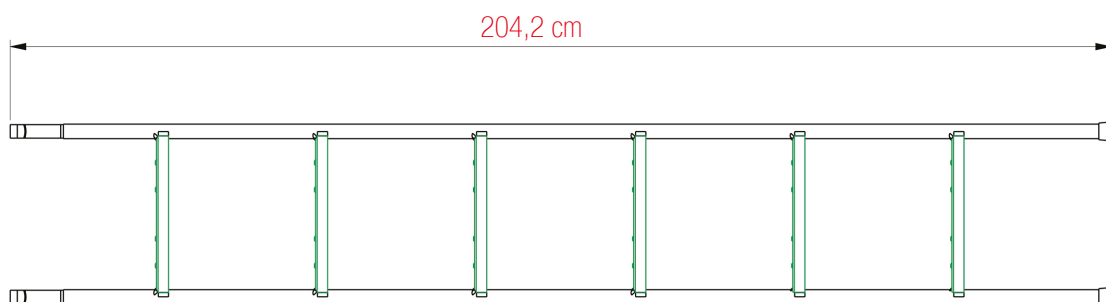

PLETTAC
MEFRAN
ÉCHAFAUDAGES
VENTE
LOCATION

FT-45800ECH-01-A

FICHE TECHNIQUE

ÉCHELLES D'ACCÈS

réf. 562392 / 008170

Échelle acces 2 m réf. 562392

ACIER GALVANISÉ : 7,4 kg

ÉCHELLES D'ACCÈS
réf. 562392 / 008170

PLETTAC
MEFRAN
ÉCHAFAUDAGES
VENTE
LOCATION

FT-45800ECH-01-A

FICHE TECHNIQUE

ÉCHELLES D'ACCÈS

réf. 562392 / 008170

Échelle d'accès télescopique réf. 008170

ACIER GALVANISÉ : 16 kg

De 180 cm à 300 cm