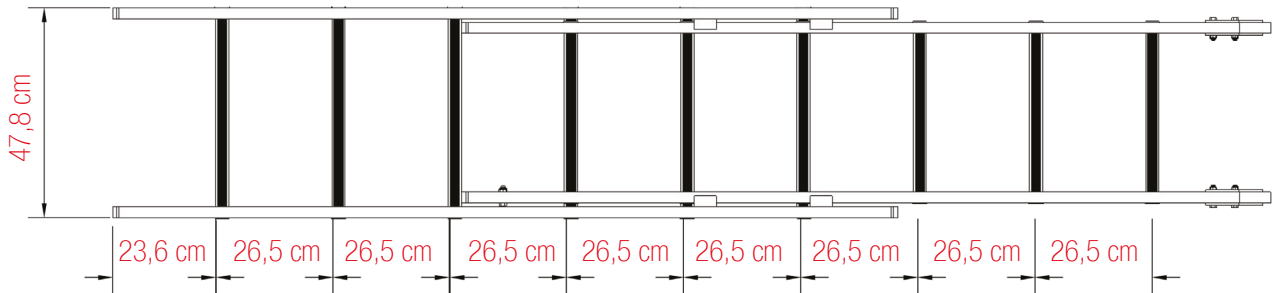

PLETTAC
MEFRAN
ÉCHAFAUDAGES
VENTE
LOCATION

FT-45800ECH-01-A

FICHE TECHNIQUE

ÉCHELLES D'ACCÈS

réf. 562392 / 008170

Échelle acces 2 m réf. 562392

ACIER GALVANISÉ : 7,4 kg

ÉCHELLES D'ACCÈS
réf. 562392 / 008170

PLETTAC
MEFRAN
ÉCHAFAUDAGES
VENTE
LOCATION

FT-45800ECH-01-A

FICHE TECHNIQUE

ÉCHELLES D'ACCÈS

réf. 562392 / 008170

Échelle d'accès télescopique réf. 008170

ACIER GALVANISÉ : 16 kg

De 180 cm à 300 cm

ÉCHELLES D'ACCÈS
réf. 562392 / 008170