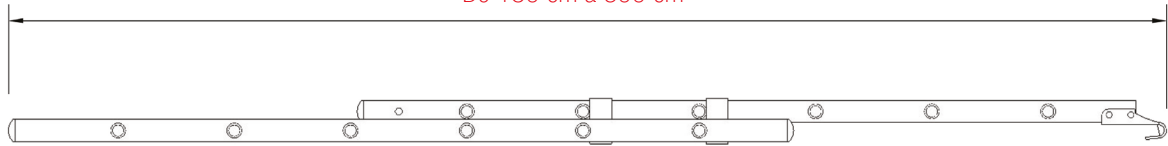

PLETTAC
MEFRAN
ÉCHAFAUDAGES
VENTE
LOCATION

FT-45800ECH-01-A

FICHE TECHNIQUE

ÉCHELLES D'ACCÈS

réf. 562392 / 008170

Échelle acces 2 m réf. 562392

ACIER GALVANISÉ : 7,4 kg

ÉCHELLES D'ACCÈS
réf. 562392 / 008170

PLETTAC
MEFRAN
ÉCHAFAUDAGES
VENTE
LOCATION

FT-45800ECH-01-A

FICHE TECHNIQUE

ÉCHELLES D'ACCÈS

réf. 562392 / 008170

Échelle d'accès télescopique réf. 008170

ACIER GALVANISÉ : 16 kg

De 180 cm à 300 cm