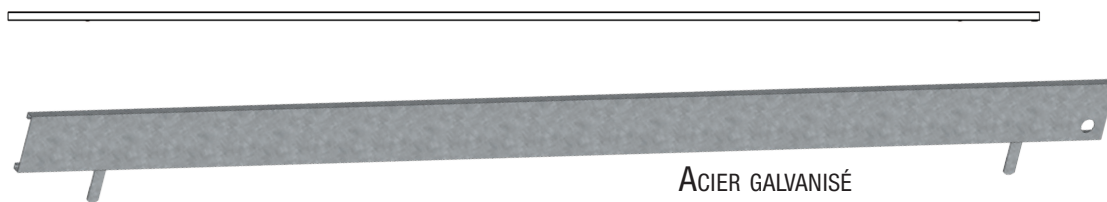

FICHE TECHNIQUE

Plinthes MULTISECU+

**réf. 004849 / 004850 / 004865 / 004851 / 004852
004853 / 004866**

PLINTHE ACIER GALVA 300 CM réf. 004849

ACIER GALVANISÉ
POIDS : 4,4 kg

PLINTHE ACIER GALVA 250 CM réf. 004850

ACIER GALVANISÉ
POIDS : 3,6 kg

FICHE TECHNIQUE

Plinthes MULTISECU+

réf. 004849 / 004850 / 004865 / 004851 / 004852
 004853 / 004866

PLINTHE ACIER GALVA 220 CM réf. 004865

ACIER GALVANISÉ
 Poids : 3,2 kg

PLINTHE ACIER GALVA 200 CM réf. 004851

ACIER GALVANISÉ
 Poids : 2,9 kg

FICHE TECHNIQUE

Plinthes MULTISECU+

**réf. 004849 / 004850 / 004865 / 004851 / 004852
004853 / 004866**

PLINTHE ACIER GALVA 180 CM réf. 004852

ACIER GALVANISÉ
POIDS : 2,6 kg

PLINTHE ACIER GALVA 150 CM réf. 004853

ACIER GALVANISÉ
POIDS : 2,1 kg

FICHE TECHNIQUE

Plinthes MULTISECU+

réf. 004849 / 004850 / 004865 / 004851 / 004852
004853 / 004866

PLINTHE ACIER GALVA 120 CM réf. 004866