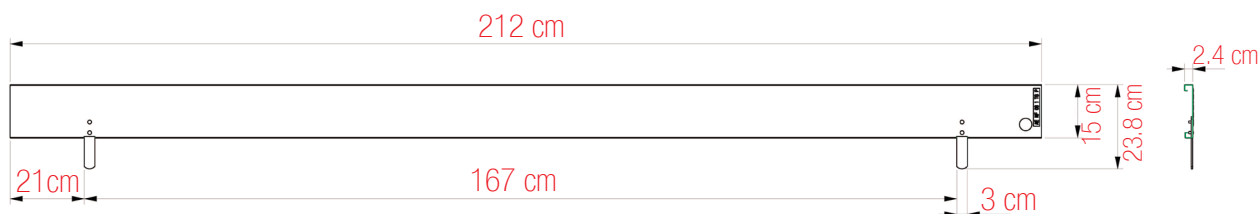

FICHE TECHNIQUE

Plinthes MULTISECU+

réf. 004849 / 004850 / 004865 / 004851 / 004852
004853 / 004866

PLINTHE ACIER GALVA 220 CM réf. 004865

ACIER GALVANISÉ
Poids : 3,2 kg

PLINTHE ACIER GALVA 200 CM réf. 004851