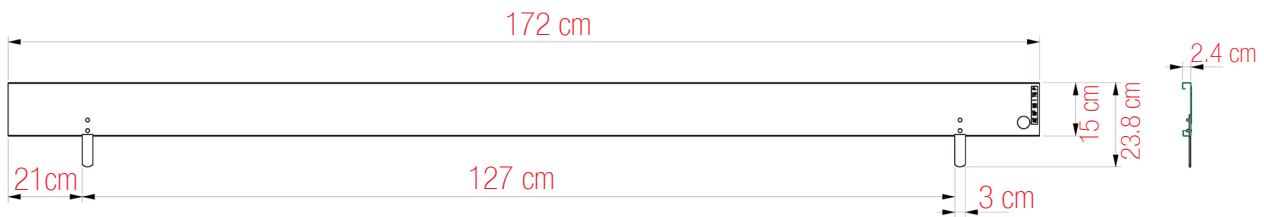

FICHE TECHNIQUE

Plinthes MULTISECU+

**réf. 004849 / 004850 / 004865 / 004851 / 004852
004853 / 004866**

PLINTHE ACIER GALVA 180 CM réf. 004852

ACIER GALVANISÉ
POIDS : 2,6 kg

PLINTHE ACIER GALVA 150 CM réf. 004853