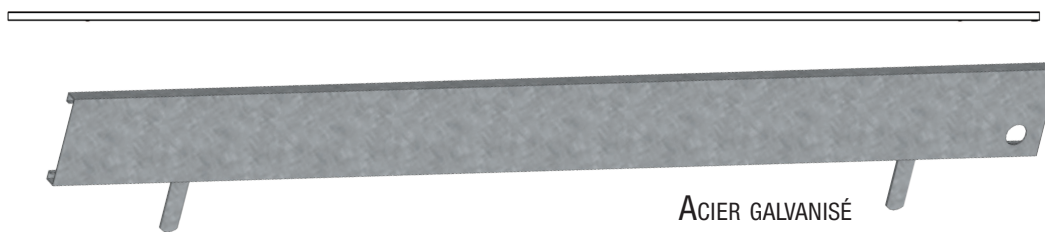

FICHE TECHNIQUE

Plinthes MULTISECU+

**réf. 004849 / 004850 / 004865 / 004851 / 004852
004853 / 004866**

PLINTHE ACIER GALVA 300 CM réf. 004849

ACIER GALVANISÉ
POIDS : 4,4 kg

PLINTHE ACIER GALVA 250 CM réf. 004850

ACIER GALVANISÉ
POIDS : 3,6 kg

FICHE TECHNIQUE

Plinthes MULTISECU+

réf. 004849 / 004850 / 004865 / 004851 / 004852
 004853 / 004866

PLINTHE ACIER GALVA 220 CM réf. 004865

ACIER GALVANISÉ
 Poids : 3,2 kg

PLINTHE ACIER GALVA 200 CM réf. 004851

ACIER GALVANISÉ
 Poids : 2,9 kg

FICHE TECHNIQUE

Plinthes MULTISECU+

**réf. 004849 / 004850 / 004865 / 004851 / 004852
004853 / 004866**

PLINTHE ACIER GALVA 180 CM réf. 004852

ACIER GALVANISÉ
POIDS : 2,6 kg

PLINTHE ACIER GALVA 150 CM réf. 004853

ACIER GALVANISÉ
POIDS : 2,1 kg

FICHE TECHNIQUE

Plinthes MULTISECU+

réf. 004849 / 004850 / 004865 / 004851 / 004852
004853 / 004866

PLINTHE ACIER GALVA 120 CM réf. 004866