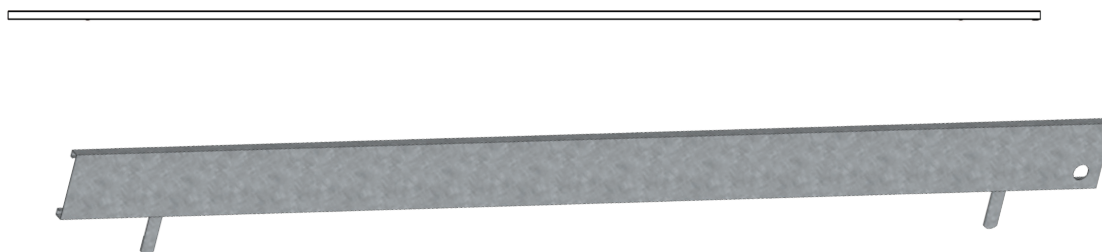

FICHE TECHNIQUE

Plinthes MULTISECU+

**réf. 004849 / 004850 / 004865 / 004851 / 004852
004853 / 004866**

PLINTHE ACIER GALVA 300 CM réf. 004849

ACIER GALVANISÉ
POIDS : 4,4 kg

PLINTHE ACIER GALVA 250 CM réf. 004850

ACIER GALVANISÉ
POIDS : 3,6 kg

FICHE TECHNIQUE

Plinthes MULTISECU+

réf. 004849 / 004850 / 004865 / 004851 / 004852
 004853 / 004866

PLINTHE ACIER GALVA 220 CM réf. 004865

ACIER GALVANISÉ
 Poids : 3,2 kg

PLINTHE ACIER GALVA 200 CM réf. 004851

ACIER GALVANISÉ
 Poids : 2,9 kg

FICHE TECHNIQUE

Plinthes MULTISECU+

**réf. 004849 / 004850 / 004865 / 004851 / 004852
004853 / 004866**

PLINTHE ACIER GALVA 180 CM réf. 004852

ACIER GALVANISÉ
POIDS : 2,6 kg