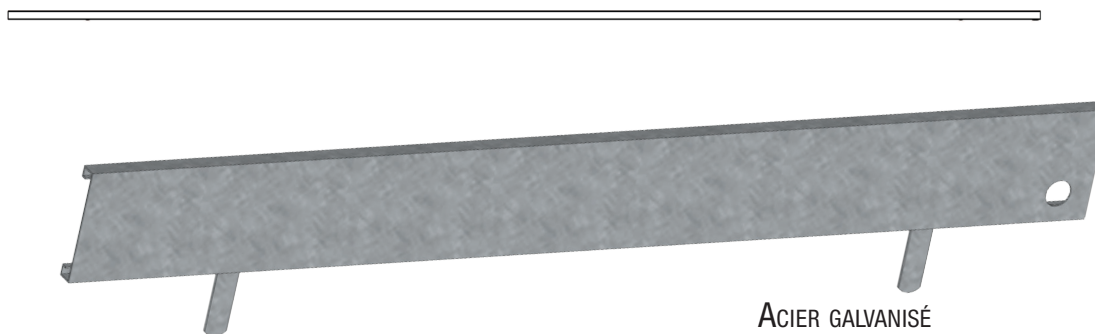

ACIER GALVANISÉ
POIDS : 3,6 kg

FICHE TECHNIQUE

Plinthes MULTISECU+

réf. 004849 / 004850 / 004865 / 004851 / 004852
 004853 / 004866

PLINTHE ACIER GALVA 220 CM réf. 004865

ACIER GALVANISÉ
 Poids : 3,2 kg

PLINTHE ACIER GALVA 200 CM réf. 004851

ACIER GALVANISÉ
 Poids : 2,9 kg

FICHE TECHNIQUE

Plinthes MULTISECU+

**réf. 004849 / 004850 / 004865 / 004851 / 004852
004853 / 004866**

PLINTHE ACIER GALVA 180 CM réf. 004852

ACIER GALVANISÉ
POIDS : 2,6 kg

PLINTHE ACIER GALVA 150 CM réf. 004853

ACIER GALVANISÉ
POIDS : 2,1 kg

FICHE TECHNIQUE

Plinthes MULTISECU+

réf. 004849 / 004850 / 004865 / 004851 / 004852
004853 / 004866

PLINTHE ACIER GALVA 120 CM réf. 004866