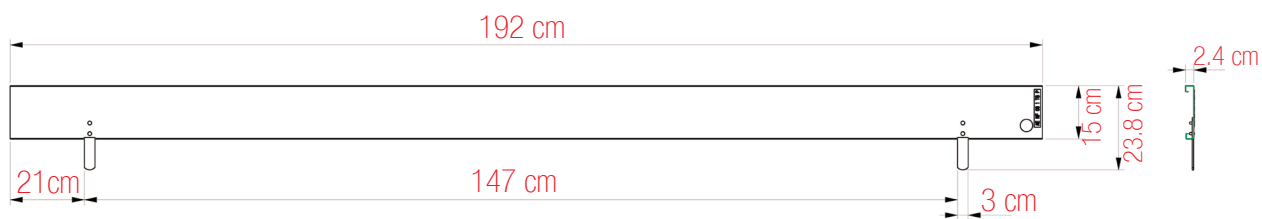

ACIER GALVANISÉ
POIDS : 3,6 kg

FICHE TECHNIQUE

Plinthes MULTISECU+

réf. 004849 / 004850 / 004865 / 004851 / 004852
 004853 / 004866

PLINTHE ACIER GALVA 220 CM réf. 004865

ACIER GALVANISÉ
 Poids : 3,2 kg

PLINTHE ACIER GALVA 200 CM réf. 004851