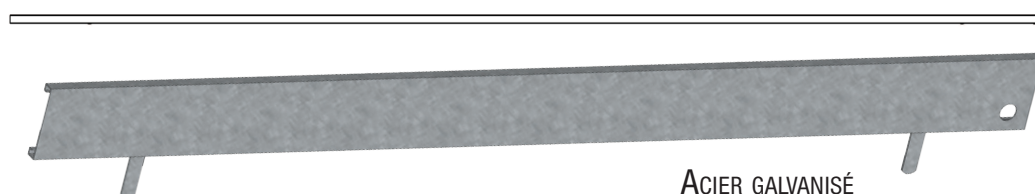

FICHE TECHNIQUE

Plinthes MULTISECU+

**réf. 004849 / 004850 / 004865 / 004851 / 004852
004853 / 004866**

PLINTHE ACIER GALVA 300 CM réf. 004849

ACIER GALVANISÉ
POIDS : 4,4 kg

PLINTHE ACIER GALVA 250 CM réf. 004850

ACIER GALVANISÉ
POIDS : 3,6 kg

FICHE TECHNIQUE

Plinthes MULTISECU+

réf. 004849 / 004850 / 004865 / 004851 / 004852
 004853 / 004866

PLINTHE ACIER GALVA 220 CM réf. 004865

ACIER GALVANISÉ
 Poids : 3,2 kg

PLINTHE ACIER GALVA 200 CM réf. 004851

ACIER GALVANISÉ
 Poids : 2,9 kg

FICHE TECHNIQUE

Plinthes MULTISECU+

**réf. 004849 / 004850 / 004865 / 004851 / 004852
004853 / 004866**

PLINTHE ACIER GALVA 180 CM réf. 004852

ACIER GALVANISÉ
POIDS : 2,6 kg