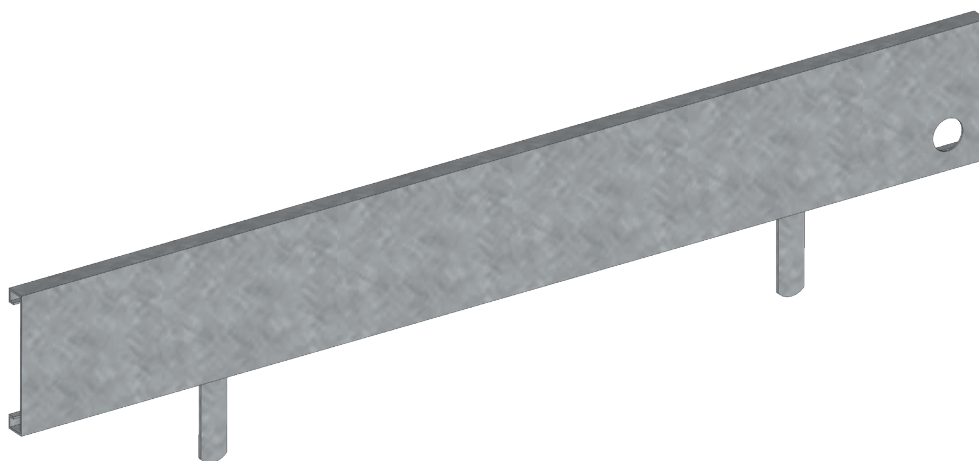

ACIER GALVANISÉ
 Poids : 2,9 kg

FICHE TECHNIQUE

Plinthes MULTISECU+

**réf. 004849 / 004850 / 004865 / 004851 / 004852
004853 / 004866**

PLINTHE ACIER GALVA 180 CM réf. 004852

ACIER GALVANISÉ
POIDS : 2,6 kg

PLINTHE ACIER GALVA 150 CM réf. 004853

ACIER GALVANISÉ
POIDS : 2,1 kg

FICHE TECHNIQUE

Plinthes MULTISECU+

réf. 004849 / 004850 / 004865 / 004851 / 004852
004853 / 004866

PLINTHE ACIER GALVA 120 CM réf. 004866

ACIER GALVANISÉ
Poids : 1,7 kg