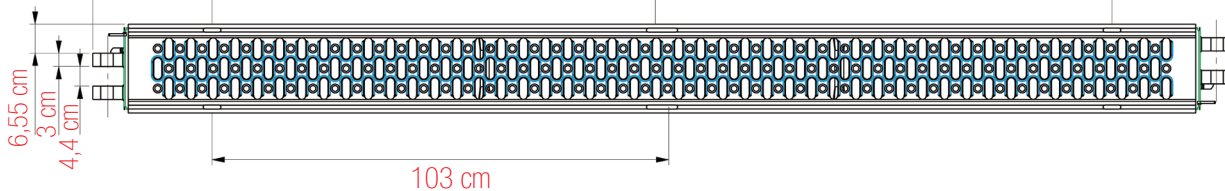

# Planchons acier serie KMH 200 mm

réf. KMH1 / KMH2 / KMH3 / KMH4 / KMH5 / KMH6

Planchon ACIER 20 x 250 cm réf. KMH5

242,8 cm

250 cm

256,8 cm

203 cm

103 cm

ACIER

Poids : 15,85 kg

7,6 cm

20 cm

PLANCHONS ACIER SERIE KMH 200 mm  
réf. KMH1 / KMH2 / KMH3 / KMH4 / KMH5 / KMH6

PLETTAC  
MEFRAN  
ÉCHAFAUDAGES  
VENTE  
LOCATION

FT-MXKMH-A

FICHE TECHNIQUE