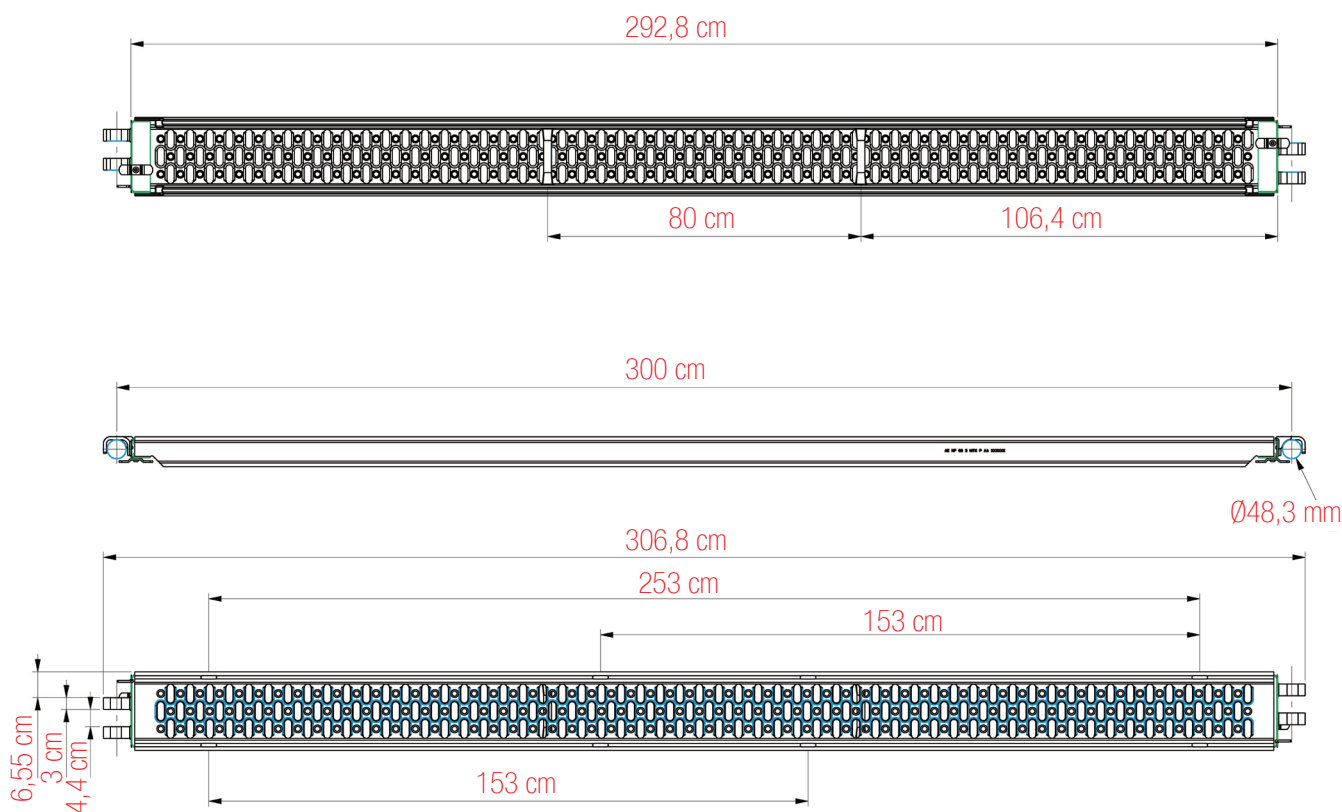

# Planchons acier serie KMH 200 mm

réf. KMH1 / KMH2 / KMH3 / KMH4 / KMH5 / KMH6

Planchon ACIER 20 x 250 cm réf. KMH5

242,8 cm

250 cm

256,8 cm

203 cm

103 cm

ACIER

Poids : 15,85 kg

7,6 cm

20 cm

PLANCHONS ACIER SERIE KMH 200 mm  
réf. KMH1 / KMH2 / KMH3 / KMH4 / KMH5 / KMH6

PLETTAC  
MEFRAN  
ÉCHAFAUDAGES  
VENTE  
LOCATION

FT-MXKMH-A

FICHE TECHNIQUE

## Planchons acier serie KMH 200 mm

réf. KMH1 / KMH2 / KMH3 / KMH4 / KMH5 / KMH6

Planchon ACIER 20 x 300 cm réf. KMH6

PLANCHONS ACIER SERIE KMH 200 mm  
réf. KMH1 / KMH2 / KMH3 / KMH4 / KMH5 / KMH6

ACIER  
Poids : 18,61 kg