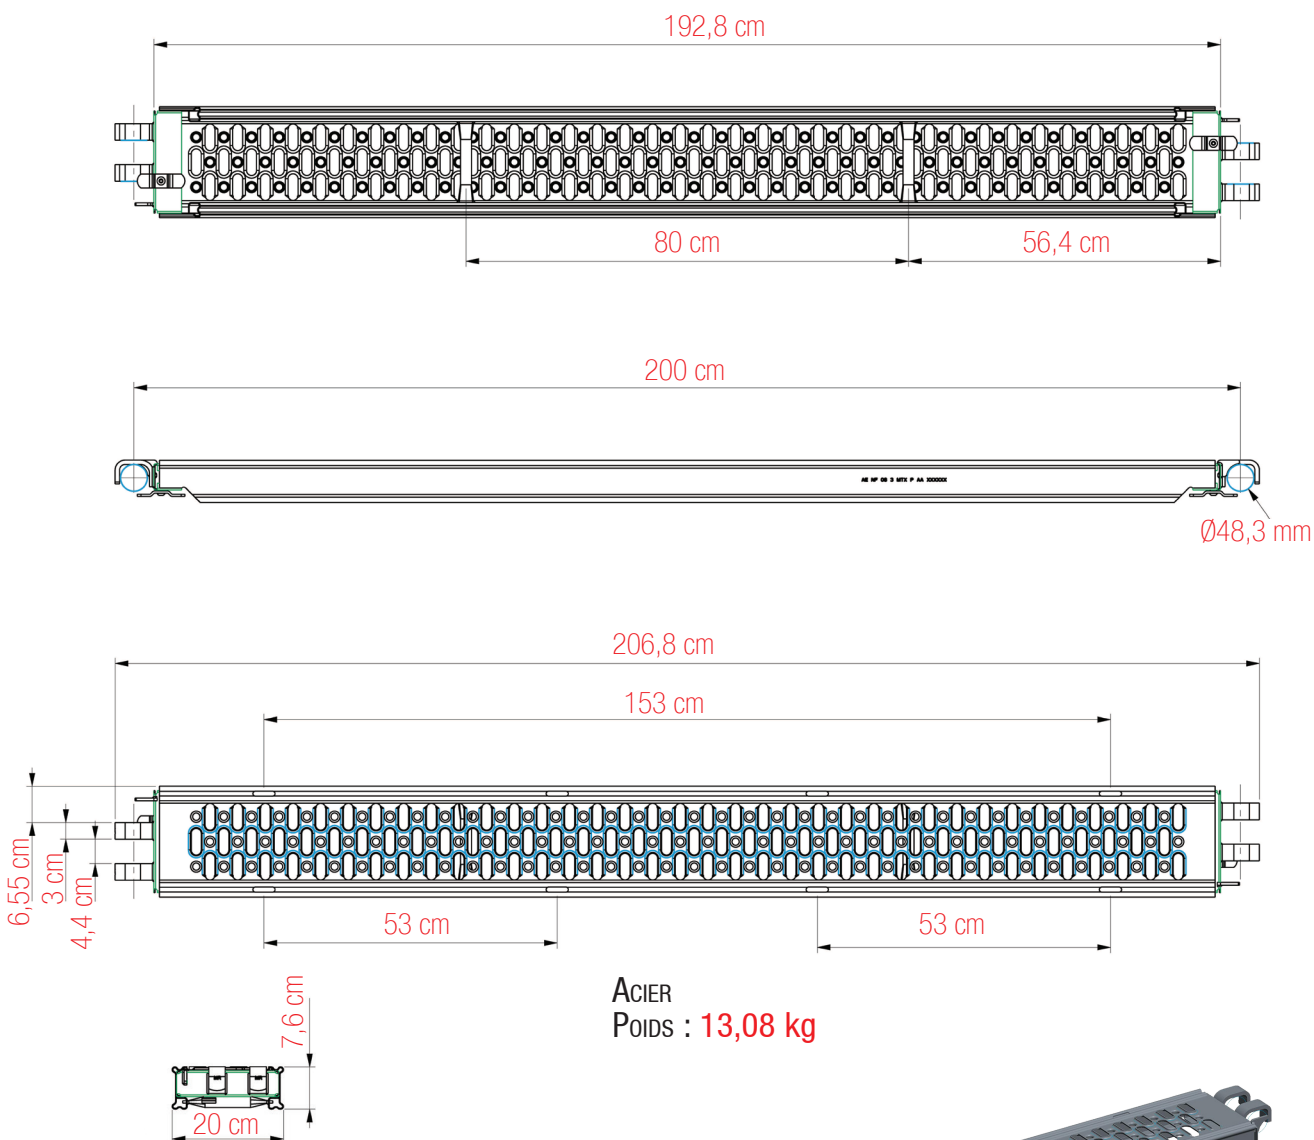

# Planchons acier serie KMH 200 mm

réf. KMH1 / KMH2 / KMH3 / KMH4 / KMH5 / KMH6

Planchon ACIER 20 x 150 cm réf. KMH3

ACIER  
POIDS : 10,1 kg

PLANCHONS ACIER SERIE KMH 200 mm  
réf. KMH1 / KMH2 / KMH3 / KMH4 / KMH5 / KMH6

# Planchons acier serie KMH 200 mm

réf. KMH1 / KMH2 / KMH3 / KMH4 / KMH5 / KMH6

Planchon ACIER 20 x 200 cm réf. KMH4

PLANCHONS ACIER SERIE KMH 200 mm  
réf. KMH1 / KMH2 / KMH3 / KMH4 / KMH5 / KMH6

PLETTAC  
MEFRAN  
ÉCHAFAUDAGES  
VENTE  
LOCATION

# Planchons acier serie KMH 200 mm

réf. KMH1 / KMH2 / KMH3 / KMH4 / KMH5 / KMH6

Planchon ACIER 20 x 250 cm réf. KMH5

242,8 cm

250 cm

256,8 cm

203 cm

103 cm