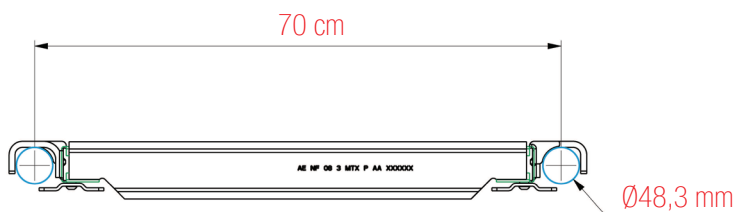

# Planchons acier serie KMH 200 mm

réf. KMH1 / KMH2 / KMH3 / KMH4 / KMH5 / KMH6

Planchon ACIER 20 x 70 cm réf. KMH1

ACIER  
POIDS : 5,35 kg

PLANCHONS ACIER SERIE KMH 200 mm  
réf. KMH1 / KMH2 / KMH3 / KMH4 / KMH5 / KMH6