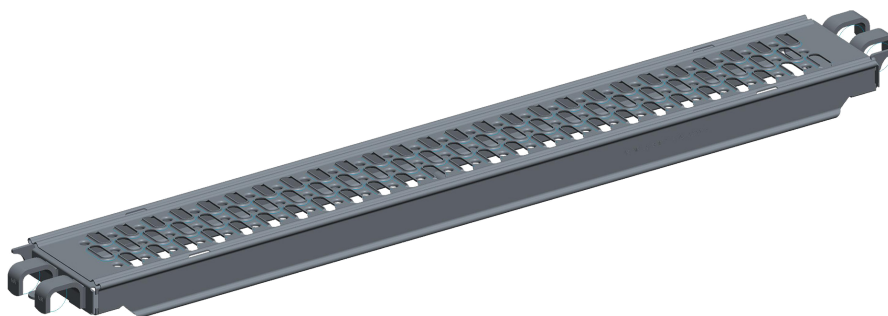

## Planchons acier serie KMH 200 mm

réf. KMH1 / KMH2 / KMH3 / KMH4 / KMH5 / KMH6

Planchon ACIER 20 x 100 cm réf. KMH2

ACIER  
POIDS : 7,25 kg

PLANCHONS ACIER SERIE KMH 200 mm  
réf. KMH1 / KMH2 / KMH3 / KMH4 / KMH5 / KMH6

PLETTAC  
MEFRAN  
ÉCHAFAUDAGES  
VENTE  
LOCATION

FT-MXKMH-A

FICHE TECHNIQUE

# Planchons acier serie KMH 200 mm

réf. KMH1 / KMH2 / KMH3 / KMH4 / KMH5 / KMH6

Planchon ACIER 20 x 150 cm réf. KMH3

ACIER  
POIDS : 10,1 kg

PLANCHONS ACIER SERIE KMH 200 mm  
réf. KMH1 / KMH2 / KMH3 / KMH4 / KMH5 / KMH6