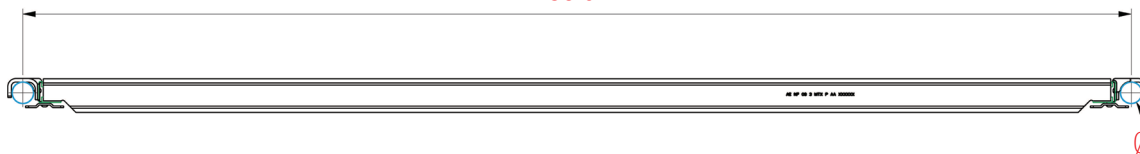

# Planchons acier serie KMH 200 mm

réf. KMH1 / KMH2 / KMH3 / KMH4 / KMH5 / KMH6

Planchon ACIER 20 x 250 cm réf. KMH5

242,8 cm

250 cm

256,8 cm

203 cm

103 cm

ACIER

Poids : 15,85 kg

7,6 cm

20 cm

PLANCHONS ACIER SERIE KMH 200 mm  
réf. KMH1 / KMH2 / KMH3 / KMH4 / KMH5 / KMH6

PLETTAC  
MEFRAN  
ÉCHAFAUDAGES  
VENTE  
LOCATION

FT-MXKMH-A

FICHE TECHNIQUE