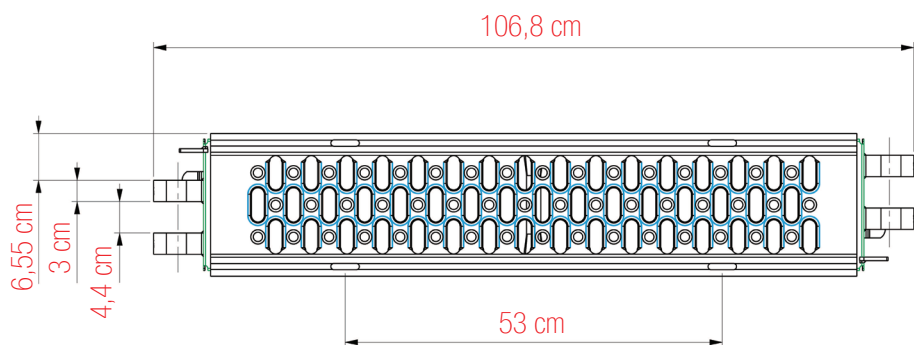

PLETTAC  
MEFRAN  
ÉCHAFAUDAGES  
VENTE  
LOCATION

FT-MXKMH-A

FICHE TECHNIQUE

## Planchons acier serie KMH 200 mm

réf. KMH1 / KMH2 / KMH3 / KMH4 / KMH5 / KMH6

Planchon ACIER 20 x 100 cm réf. KMH2

ACIER  
POIDS : 7,25 kg

PLANCHONS ACIER SERIE KMH 200 mm  
réf. KMH1 / KMH2 / KMH3 / KMH4 / KMH5 / KMH6