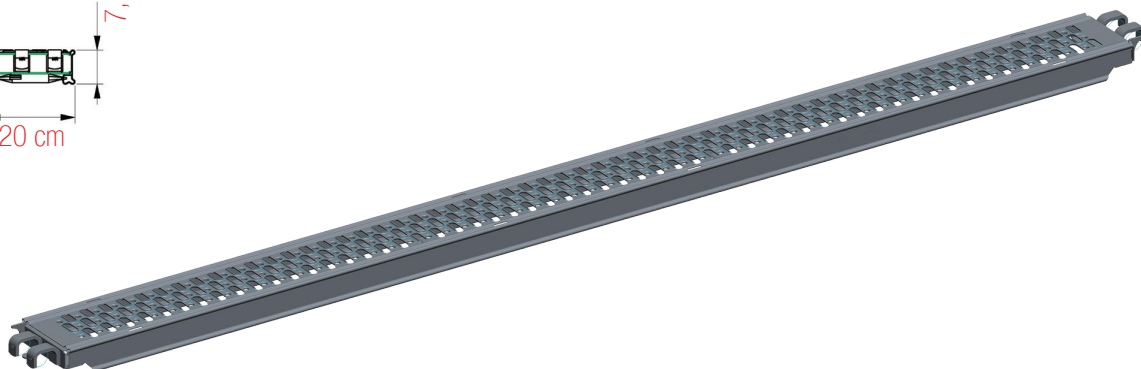

ACIER

Poids : 15,85 kg

7,6 cm

20 cm

PLANCHONS ACIER SERIE KMH 200 mm  
réf. KMH1 / KMH2 / KMH3 / KMH4 / KMH5 / KMH6

PLETTAC  
MEFRAN  
ÉCHAFAUDAGES  
VENTE  
LOCATION

FT-MXKMH-A

FICHE TECHNIQUE

## Planchons acier serie KMH 200 mm

réf. KMH1 / KMH2 / KMH3 / KMH4 / KMH5 / KMH6

Planchon ACIER 20 x 300 cm réf. KMH6

PLANCHONS ACIER SERIE KMH 200 mm  
réf. KMH1 / KMH2 / KMH3 / KMH4 / KMH5 / KMH6

ACIER  
Poids : 18,61 kg