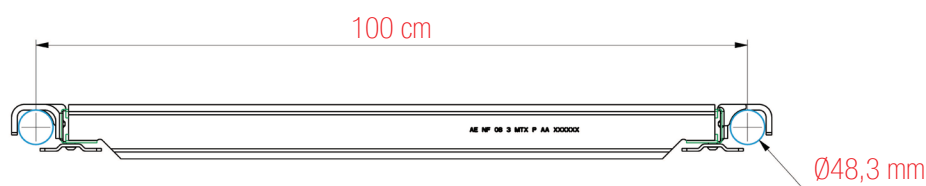

## Planchons acier serie KMH 200 mm

réf. KMH1 / KMH2 / KMH3 / KMH4 / KMH5 / KMH6

Planchon ACIER 20 x 100 cm réf. KMH2

ACIER  
POIDS : 7,25 kg

PLANCHONS ACIER SERIE KMH 200 mm  
réf. KMH1 / KMH2 / KMH3 / KMH4 / KMH5 / KMH6