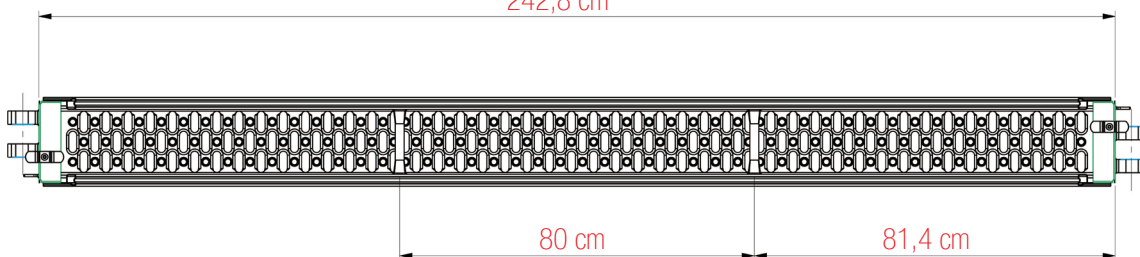

# Planchons acier serie KMH 200 mm

réf. KMH1 / KMH2 / KMH3 / KMH4 / KMH5 / KMH6

Planchon ACIER 20 x 200 cm réf. KMH4

PLANCHONS ACIER SERIE KMH 200 mm  
réf. KMH1 / KMH2 / KMH3 / KMH4 / KMH5 / KMH6

PLETTAC  
MEFRAN  
ÉCHAFAUDAGES  
VENTE  
LOCATION

# Planchons acier serie KMH 200 mm

réf. KMH1 / KMH2 / KMH3 / KMH4 / KMH5 / KMH6

Planchon ACIER 20 x 250 cm réf. KMH5

242,8 cm

250 cm

256,8 cm

203 cm

103 cm