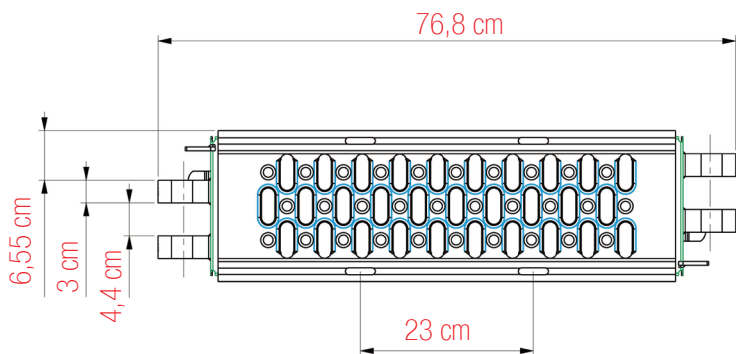

# Planchons acier serie KMH 200 mm

réf. KMH1 / KMH2 / KMH3 / KMH4 / KMH5 / KMH6

Planchon ACIER 20 x 70 cm réf. KMH1

ACIER  
POIDS : 5,35 kg

PLANCHONS ACIER SERIE KMH 200 mm  
réf. KMH1 / KMH2 / KMH3 / KMH4 / KMH5 / KMH6

## Planchons acier serie KMH 200 mm

réf. KMH1 / KMH2 / KMH3 / KMH4 / KMH5 / KMH6

Planchon ACIER 20 x 100 cm réf. KMH2

ACIER  
POIDS : 7,25 kg

PLANCHONS ACIER SERIE KMH 200 mm  
réf. KMH1 / KMH2 / KMH3 / KMH4 / KMH5 / KMH6

# Planchons acier serie KMH 200 mm

réf. KMH1 / KMH2 / KMH3 / KMH4 / KMH5 / KMH6

Planchon ACIER 20 x 150 cm réf. KMH3

ACIER  
POIDS : 10,1 kg

PLANCHONS ACIER SERIE KMH 200 mm  
réf. KMH1 / KMH2 / KMH3 / KMH4 / KMH5 / KMH6

# Planchons acier serie KMH 200 mm

réf. KMH1 / KMH2 / KMH3 / KMH4 / KMH5 / KMH6

Planchon ACIER 20 x 250 cm réf. KMH5

242,8 cm

250 cm

256,8 cm

203 cm

103 cm