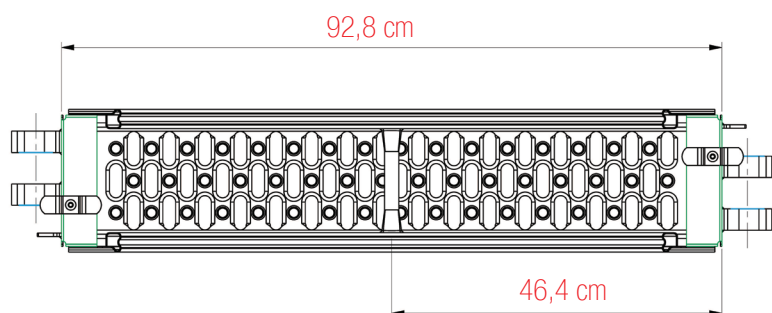

# Planchons acier serie KMH 200 mm

réf. KMH1 / KMH2 / KMH3 / KMH4 / KMH5 / KMH6

Planchon ACIER 20 x 70 cm réf. KMH1

ACIER  
POIDS : 5,35 kg

PLANCHONS ACIER SERIE KMH 200 mm  
réf. KMH1 / KMH2 / KMH3 / KMH4 / KMH5 / KMH6

PLETTAC  
MEFRAN  
ÉCHAFAUDAGES  
VENTE  
LOCATION

FT-MXKMH-A

FICHE TECHNIQUE

## Planchons acier serie KMH 200 mm

réf. KMH1 / KMH2 / KMH3 / KMH4 / KMH5 / KMH6

Planchon ACIER 20 x 100 cm réf. KMH2

ACIER  
POIDS : 7,25 kg

PLANCHONS ACIER SERIE KMH 200 mm  
réf. KMH1 / KMH2 / KMH3 / KMH4 / KMH5 / KMH6