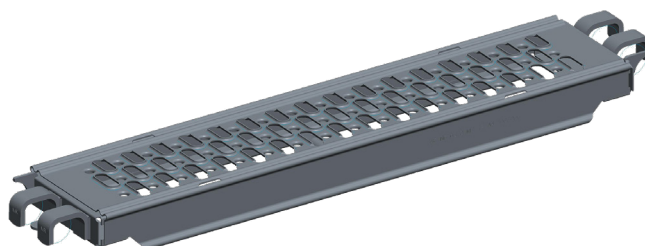

# Planchons acier serie KMH 200 mm

réf. KMH1 / KMH2 / KMH3 / KMH4 / KMH5 / KMH6

Planchon ACIER 20 x 70 cm réf. KMH1

ACIER  
POIDS : 5,35 kg

PLANCHONS ACIER SERIE KMH 200 mm  
réf. KMH1 / KMH2 / KMH3 / KMH4 / KMH5 / KMH6

PLETTAC  
MEFRAN  
ÉCHAFAUDAGES  
VENTE  
LOCATION

FT-MXKMH-A

FICHE TECHNIQUE

## Planchons acier serie KMH 200 mm

réf. KMH1 / KMH2 / KMH3 / KMH4 / KMH5 / KMH6

Planchon ACIER 20 x 100 cm réf. KMH2

ACIER  
POIDS : 7,25 kg

PLANCHONS ACIER SERIE KMH 200 mm  
réf. KMH1 / KMH2 / KMH3 / KMH4 / KMH5 / KMH6