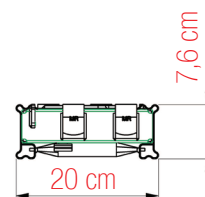

## Planchons acier serie KMH 200 mm

réf. KMH1 / KMH2 / KMH3 / KMH4 / KMH5 / KMH6

Planchon ACIER 20 x 100 cm réf. KMH2

ACIER  
POIDS : 7,25 kg

PLANCHONS ACIER SERIE KMH 200 mm  
réf. KMH1 / KMH2 / KMH3 / KMH4 / KMH5 / KMH6