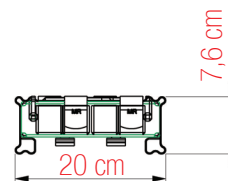

# Planchons acier serie KMH 200 mm

réf. KMH1 / KMH2 / KMH3 / KMH4 / KMH5 / KMH6

Planchon ACIER 20 x 70 cm réf. KMH1

ACIER  
POIDS : 5,35 kg

PLANCHONS ACIER SERIE KMH 200 mm  
réf. KMH1 / KMH2 / KMH3 / KMH4 / KMH5 / KMH6