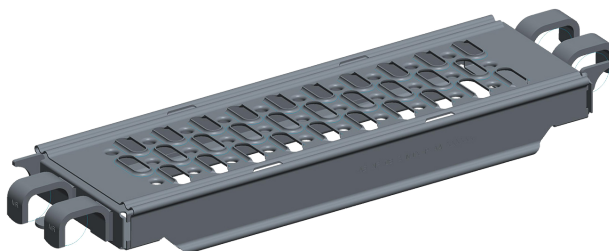

PLETTAC  
MEFRAN  
ÉCHAFAUDAGES  
VENTE  
LOCATION

FT-MXKMH-A

FICHE TECHNIQUE

# Planchons acier serie KMH 200 mm

réf. KMH1 / KMH2 / KMH3 / KMH4 / KMH5 / KMH6

Planchon ACIER 20 x 70 cm réf. KMH1

ACIER  
POIDS : 5,35 kg

PLANCHONS ACIER SERIE KMH 200 mm  
réf. KMH1 / KMH2 / KMH3 / KMH4 / KMH5 / KMH6

## Planchons acier serie KMH 200 mm

réf. KMH1 / KMH2 / KMH3 / KMH4 / KMH5 / KMH6

Planchon ACIER 20 x 100 cm réf. KMH2

ACIER  
POIDS : 7,25 kg

PLANCHONS ACIER SERIE KMH 200 mm  
réf. KMH1 / KMH2 / KMH3 / KMH4 / KMH5 / KMH6