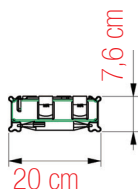

# Planchons acier serie KMH 200 mm

réf. KMH1 / KMH2 / KMH3 / KMH4 / KMH5 / KMH6

Planchon ACIER 20 x 250 cm réf. KMH5

242,8 cm

250 cm

256,8 cm

203 cm

103 cm

ACIER

Poids : 15,85 kg

7,6 cm

20 cm

PLANCHONS ACIER SERIE KMH 200 mm  
réf. KMH1 / KMH2 / KMH3 / KMH4 / KMH5 / KMH6

PLETTAC  
MEFRAN  
ÉCHAFAUDAGES  
VENTE  
LOCATION

FT-MXKMH-A

FICHE TECHNIQUE