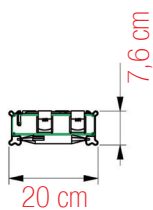

ACIER

Poids : 15,85 kg

7,6 cm

20 cm

PLANCHONS ACIER SERIE KMH 200 mm  
réf. KMH1 / KMH2 / KMH3 / KMH4 / KMH5 / KMH6

PLETTAC  
MEFRAN  
ÉCHAFAUDAGES  
VENTE  
LOCATION

FT-MXKMH-A

FICHE TECHNIQUE

## Planchons acier serie KMH 200 mm

réf. KMH1 / KMH2 / KMH3 / KMH4 / KMH5 / KMH6

Planchon ACIER 20 x 300 cm réf. KMH6

PLANCHONS ACIER SERIE KMH 200 mm  
réf. KMH1 / KMH2 / KMH3 / KMH4 / KMH5 / KMH6

ACIER  
Poids : 18,61 kg