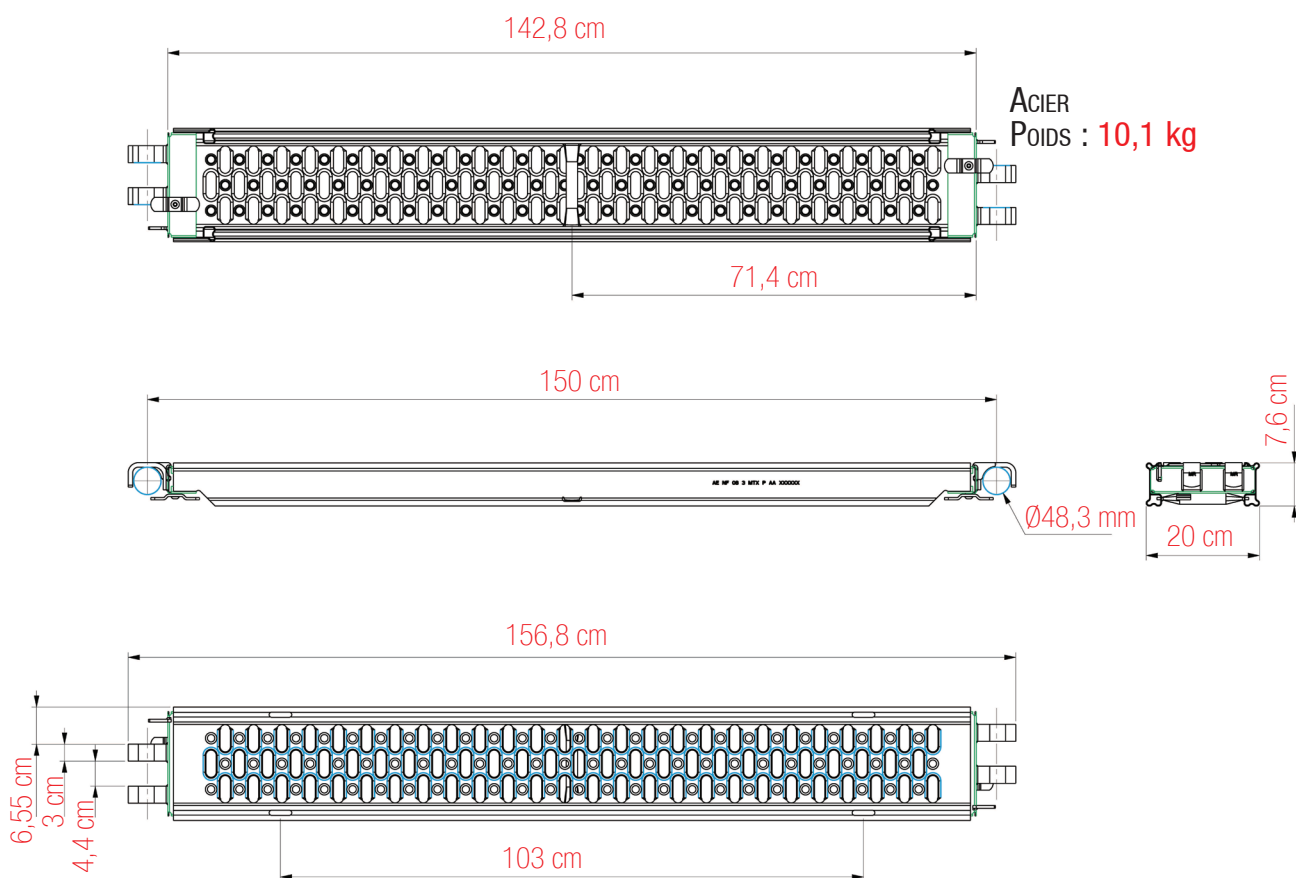

# Planchons acier serie KMH 200 mm

réf. KMH1 / KMH2 / KMH3 / KMH4 / KMH5 / KMH6

Planchon ACIER 20 x 70 cm réf. KMH1

ACIER  
POIDS : 5,35 kg

PLANCHONS ACIER SERIE KMH 200 mm  
réf. KMH1 / KMH2 / KMH3 / KMH4 / KMH5 / KMH6

## Planchons acier serie KMH 200 mm

réf. KMH1 / KMH2 / KMH3 / KMH4 / KMH5 / KMH6

Planchon ACIER 20 x 100 cm réf. KMH2

ACIER  
POIDS : 7,25 kg

PLANCHONS ACIER SERIE KMH 200 mm  
réf. KMH1 / KMH2 / KMH3 / KMH4 / KMH5 / KMH6

# Planchons acier serie KMH 200 mm

réf. KMH1 / KMH2 / KMH3 / KMH4 / KMH5 / KMH6

Planchon ACIER 20 x 150 cm réf. KMH3

ACIER  
POIDS : 10,1 kg

PLANCHONS ACIER SERIE KMH 200 mm  
réf. KMH1 / KMH2 / KMH3 / KMH4 / KMH5 / KMH6

# Planchons acier serie KMH 200 mm

réf. KMH1 / KMH2 / KMH3 / KMH4 / KMH5 / KMH6

Planchon ACIER 20 x 250 cm réf. KMH5

242,8 cm

250 cm

256,8 cm

203 cm

103 cm