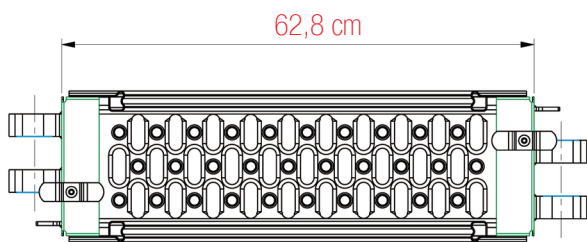

PLETTAC  
MEFRAN  
ÉCHAFAUDAGES  
VENTE  
LOCATION

FT-MXKMH-A

FICHE TECHNIQUE

# Planchons acier serie KMH 200 mm

réf. KMH1 / KMH2 / KMH3 / KMH4 / KMH5 / KMH6

Planchon ACIER 20 x 70 cm réf. KMH1

ACIER  
POIDS : 5,35 kg

PLANCHONS ACIER SERIE KMH 200 mm  
réf. KMH1 / KMH2 / KMH3 / KMH4 / KMH5 / KMH6

## Planchons acier serie KMH 200 mm

réf. KMH1 / KMH2 / KMH3 / KMH4 / KMH5 / KMH6

Planchon ACIER 20 x 100 cm réf. KMH2

ACIER  
POIDS : 7,25 kg

PLANCHONS ACIER SERIE KMH 200 mm  
réf. KMH1 / KMH2 / KMH3 / KMH4 / KMH5 / KMH6