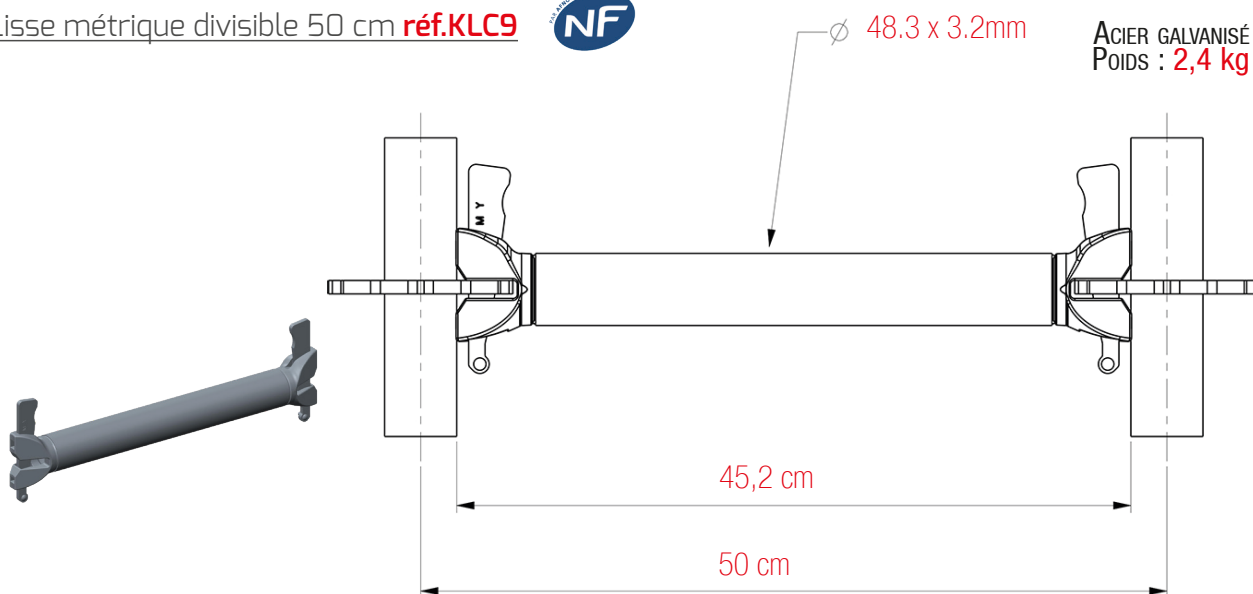

Lisses métriques divisibles **Métrix** réf. KLC6 / KLC5 / KLC4 / KLC3 / KLC2 / KLC1 / KLC9 / KLC8 / KLC7 / KCDC

Lisse métrique divisible 50 cm réf. KLC9