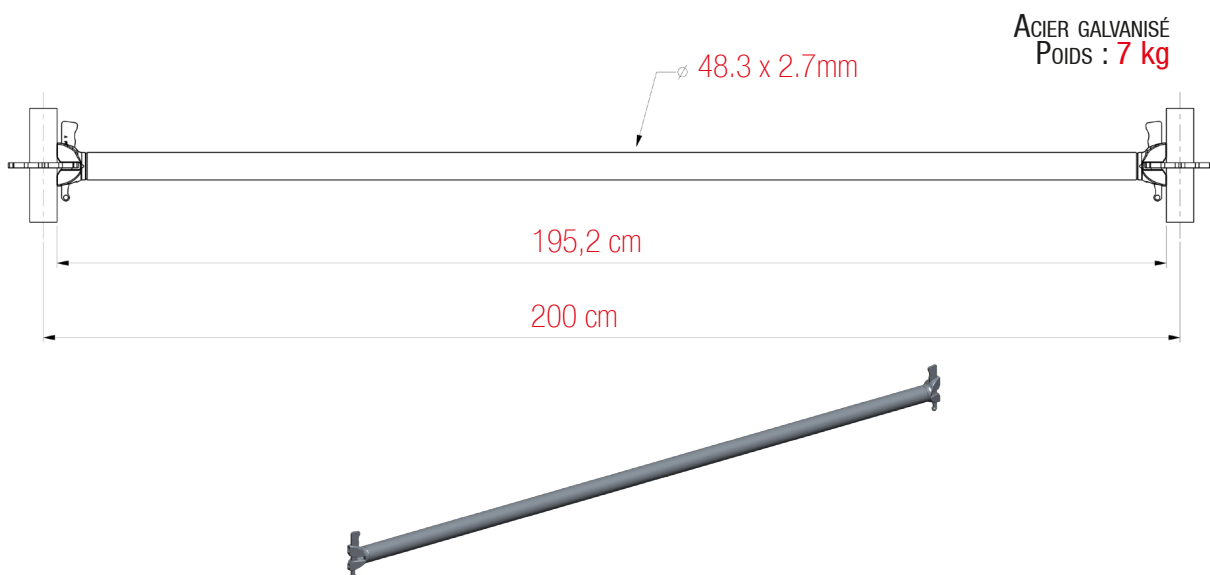

Lisses métriques divisibles **MétriX** réf. KLC6 / KLC5 / KLC4 / KLC3 / KLC2 / KLC1 / KLC9 / KLC8 / KLC7 / KCDC

Lisse métrique divisible 200 cm réf. **KLC4**