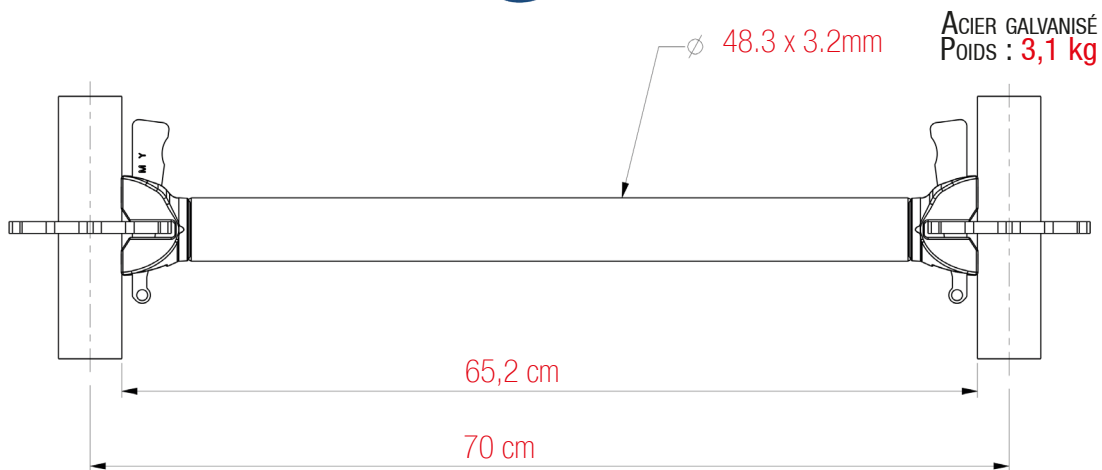

48.3 x 3.2mm

ACIER GALVANISÉ  
POIDS : 4 kg

95,2 cm

100 cm

Lisse métrique divisible 70 cm réf. KLC1

48.3 x 3.2mm

ACIER GALVANISÉ  
POIDS : 3,1 kg

65,2 cm

70 cm

PLETTAC  
MEFRAN  
ÉCHAFAUDAGES  
VENTE  
LOCATION

FT-MXLISS01-A

FICHE TECHNIQUE