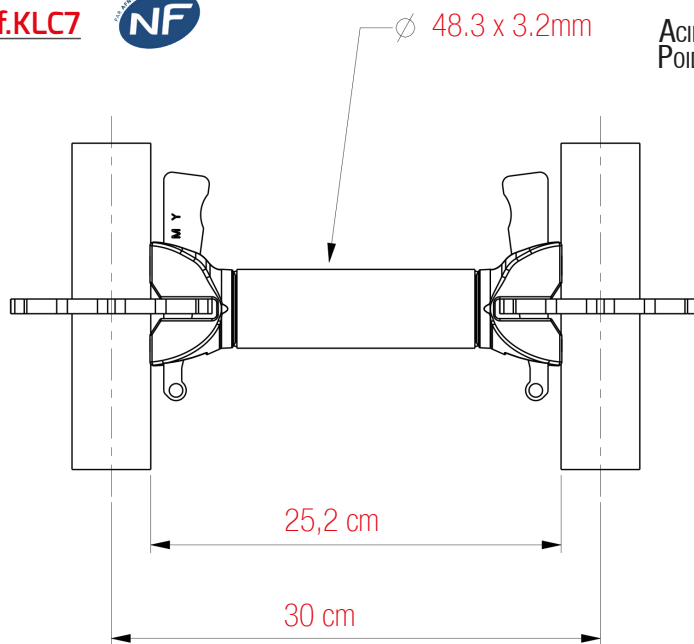

48.3 x 3.2mm

ACIER GALVANISÉ  
POIDS : 4 kg

95,2 cm

100 cm

Lisse métrique divisible 70 cm réf. KLC1

48.3 x 3.2mm

ACIER GALVANISÉ  
POIDS : 3,1 kg

65,2 cm

## Lisses métriques divisibles **Métrix** réf. KLC6 / KLC5 / KLC4 / KLC3 / KLC2 / KLC1 / KLC9 / KLC8 / KLC7 / KCDC

Lisse métrique divisible 50 cm réf. KLC9

Lisse métrique divisible 40 cm réf. KLC8

PLETTAC  
MEFRAN  
ÉCHAFAUDAGES  
VENTE  
LOCATION

**FT-MXLISS01-A**

**LISSES MÉTRIQUES DIVISIBLES METRIX**

réf. KLC6 / KLC5 / KLC4 / KLC3 / KLC2 / KLC1 /  
KLC9 / KLC8 / KLC7 / KCDC

Lisse métrique divisible 30 cm **réf.KLC7**

ACIER GALVANISÉ  
POIDS : 1,8 kg

Lisse métrique divisible 18 cm **réf.KCDC**

ACIER GALVANISÉ  
POIDS : 1,2 kg

**ALTRAD PLETTAC MEFRAN**

16 Avenue de la Gardie - 34510 Florensac - FRANCE - Tel. : (+33) 4 67 94 52 29 - Fax. : (+33) 4 67 94 52 23  
19 Route d'Ozoir - 77680 Roissy en Brie - FRANCE - Tel. : (+33) 1 60 18 33 33 - Fax. : (+33) 1 60 60 41 68  
apm@altrad.com - www.altradplettacmefran.fr