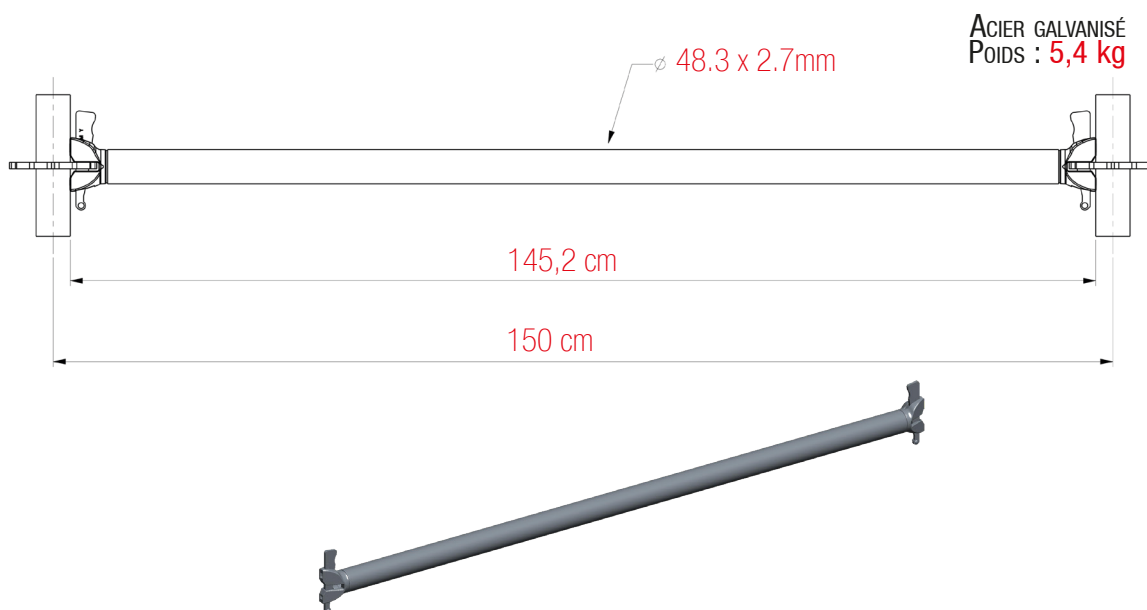

Lisse métrique divisible 150 cm réf. **KLC3**