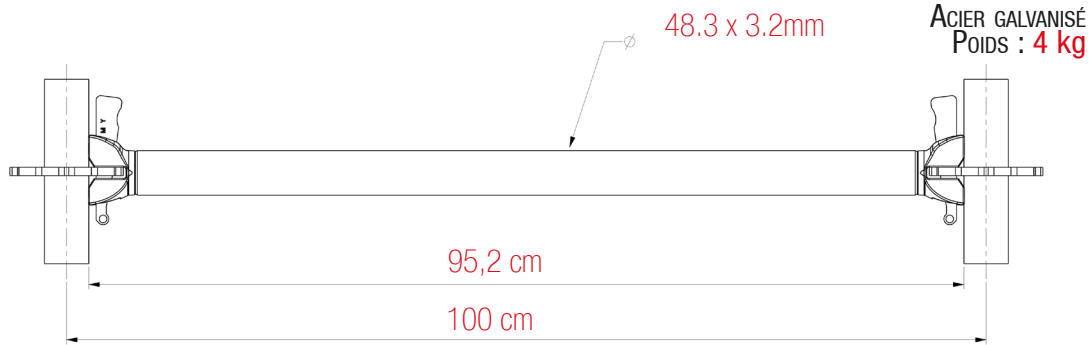

PLETTAC  
MEFRAN  
ÉCHAFAUDAGES  
VENTE  
LOCATION

FT-MXLISS01-A

LISSES MÉTRIQUES DIVISIBLES **METRIX**

réf. KLC6 / KLC5 / KLC4 / KLC3 / KLC2 / KLC1 /  
KLC9 / KLC8 / KLC7 / KCDC

Lisse métrique divisible 100 cm réf. KLC2

48.3 x 3.2mm

ACIER GALVANISÉ  
POIDS : 4 kg

95,2 cm

100 cm

Lisse métrique divisible 70 cm réf. KLC1

48.3 x 3.2mm

ACIER GALVANISÉ  
POIDS : 3,1 kg

65,2 cm