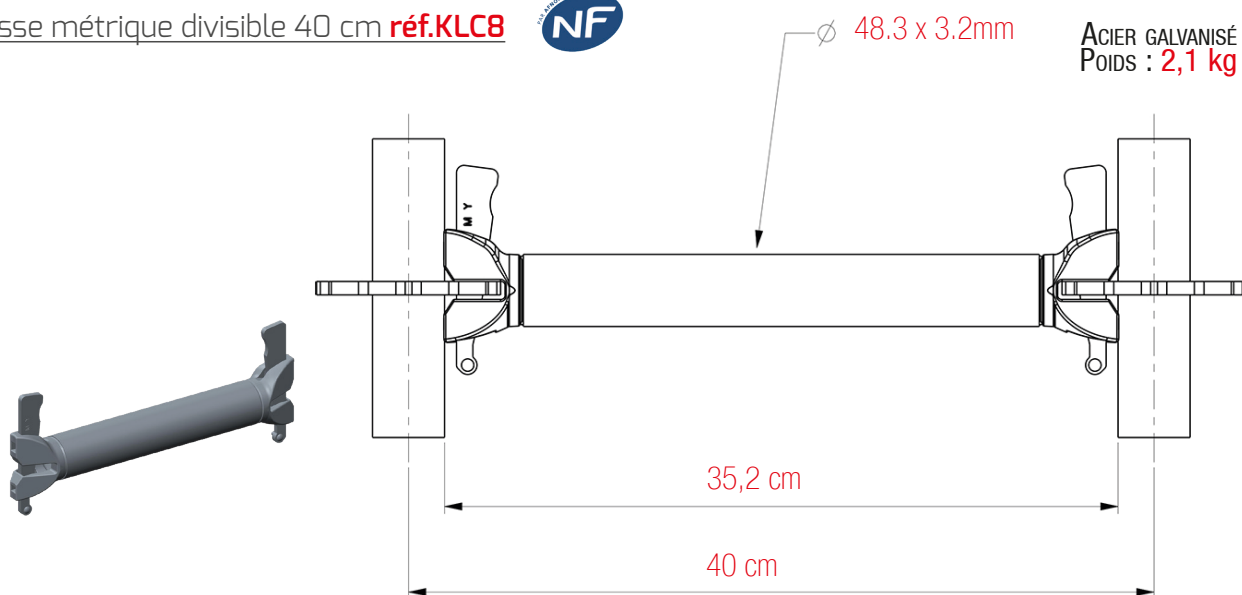

Lisse métrique divisible 40 cm réf. KLC8