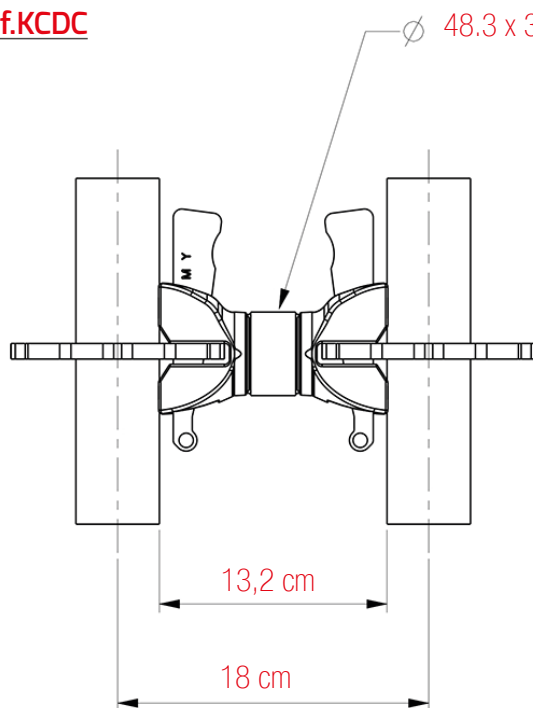

48.3 x 3.2mm

ACIER GALVANISÉ  
POIDS : 4 kg

95,2 cm

100 cm

Lisse métrique divisible 70 cm réf. KLC1

48.3 x 3.2mm

ACIER GALVANISÉ  
POIDS : 3,1 kg

65,2 cm

## Lisses métriques divisibles **Métrix** réf. KLC6 / KLC5 / KLC4 / KLC3 / KLC2 / KLC1 / KLC9 / KLC8 / KLC7 / KCDC

Lisse métrique divisible 50 cm réf. KLC9

Lisse métrique divisible 40 cm réf. KLC8

PLETTAC  
MEFRAN  
ÉCHAFAUDAGES  
VENTE  
LOCATION

**FT-MXLISS01-A**

**LISSES MÉTRIQUES DIVISIBLES METRIX**

réf. KLC6 / KLC5 / KLC4 / KLC3 / KLC2 / KLC1 /  
KLC9 / KLC8 / KLC7 / KCDC

Lisse métrique divisible 30 cm **réf.KLC7**

ACIER GALVANISÉ  
POIDS : 1,8 kg

Lisse métrique divisible 18 cm **réf.KCDC**

ACIER GALVANISÉ  
POIDS : 1,2 kg

**ALTRAD PLETTAC MEFRAN**

16 Avenue de la Gardie - 34510 Florensac - FRANCE - Tel. : (+33) 4 67 94 52 29 - Fax. : (+33) 4 67 94 52 23  
19 Route d'Ozoir - 77680 Roissy en Brie - FRANCE - Tel. : (+33) 1 60 18 33 33 - Fax. : (+33) 1 60 60 41 68  
apm@altrad.com - www.altradplettacmefran.fr