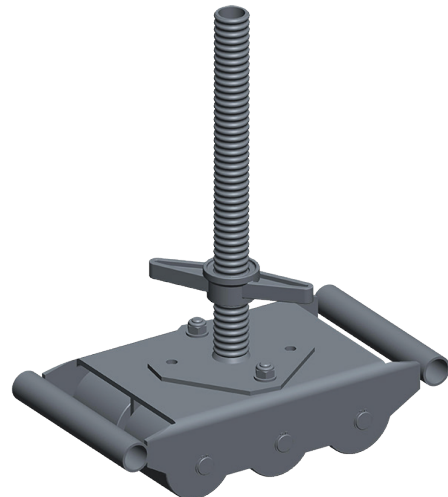

ALTRAD PLETTAC MEFRAN

16 Avenue de la Gardie - 34510 Florensac - FRANCE - Tél. : (+33) 4 67 94 52 29 - Fax. : (+33) 4 67 94 52 23
19 Route d'Ozoir - 77680 Roissy en Brie - FRANCE - Tél. : (+33) 1 60 18 33 33 - Fax. : (+33) 1 60 60 41 68
apm@altrad.com - www.altradplettacmefran.fr

S.A.R.L. au capital de 7 548 420 € - N°SIRET 411 010 424 00033 - TVA intracommunautaire - FR70 411 010 424 - RCS Béziers B411010424 - APE 4663 Z