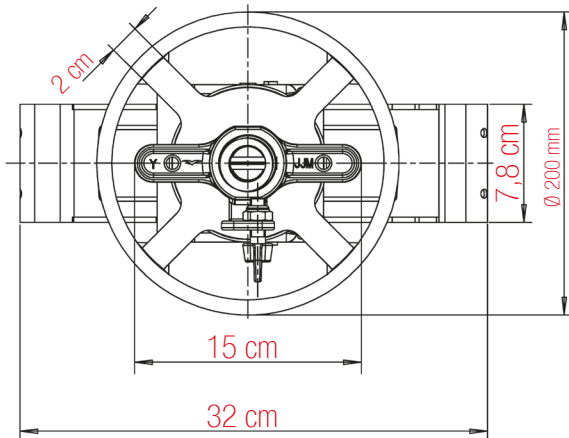

PLETTAC
MEFRAN
ÉCHAFAUDAGES
VENTE
LOCATION

FT-MXROULL01-A

ROULETTES METRIX
RÉF. AR12 / ARM12

FICHE TECHNIQUE
Roulettes METRIX
réf. AR12 / ARM12

Roue Orientable à Verin Metrix Ø 200 mm réf.AR12 (Charge au roulement 400 kg)

ACIER GALVANISÉ
POIDS : 9,5 kg

PLETTAC
MEFRAN
ÉCHAFAUDAGES
VENTE
LOCATION

FT-MXROULL01-A

ROULETTES METRIX
RÉF. AR12 / ARM12

FICHE TECHNIQUE
Roulettes METRIX
réf. AR12 / ARM12

Roue Orientable à Manchon Metrix Ø 250 mm réf.ARM12 (Charge au roulement 1200 kg)