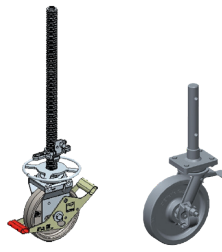

PLETTAC
MEFRAN
ÉCHAFAUDAGES
VENTE
LOCATION

FT-MXROULL01-A

ROULETTES METRIX
RÉF. AR12 / ARM12

FICHE TECHNIQUE
Roulettes METRIX
réf. AR12 / ARM12

Roue Orientable à Verin Metrix Ø 200 mm réf.AR12 (Charge au roulement 400 kg)

ACIER GALVANISÉ
POIDS : 9,5 kg

PLETTAC
MEFRAN
ÉCHAFAUDAGES
VENTE
LOCATION

FT-MXROULL01-A

ROULETTES METRIX
RÉF. AR12 / ARM12

FICHE TECHNIQUE
Roulettes METRIX
réf. AR12 / ARM12

Roue Orientable à Manchon Metrix Ø 250 mm réf.ARM12 (Charge au roulement 1200 kg)