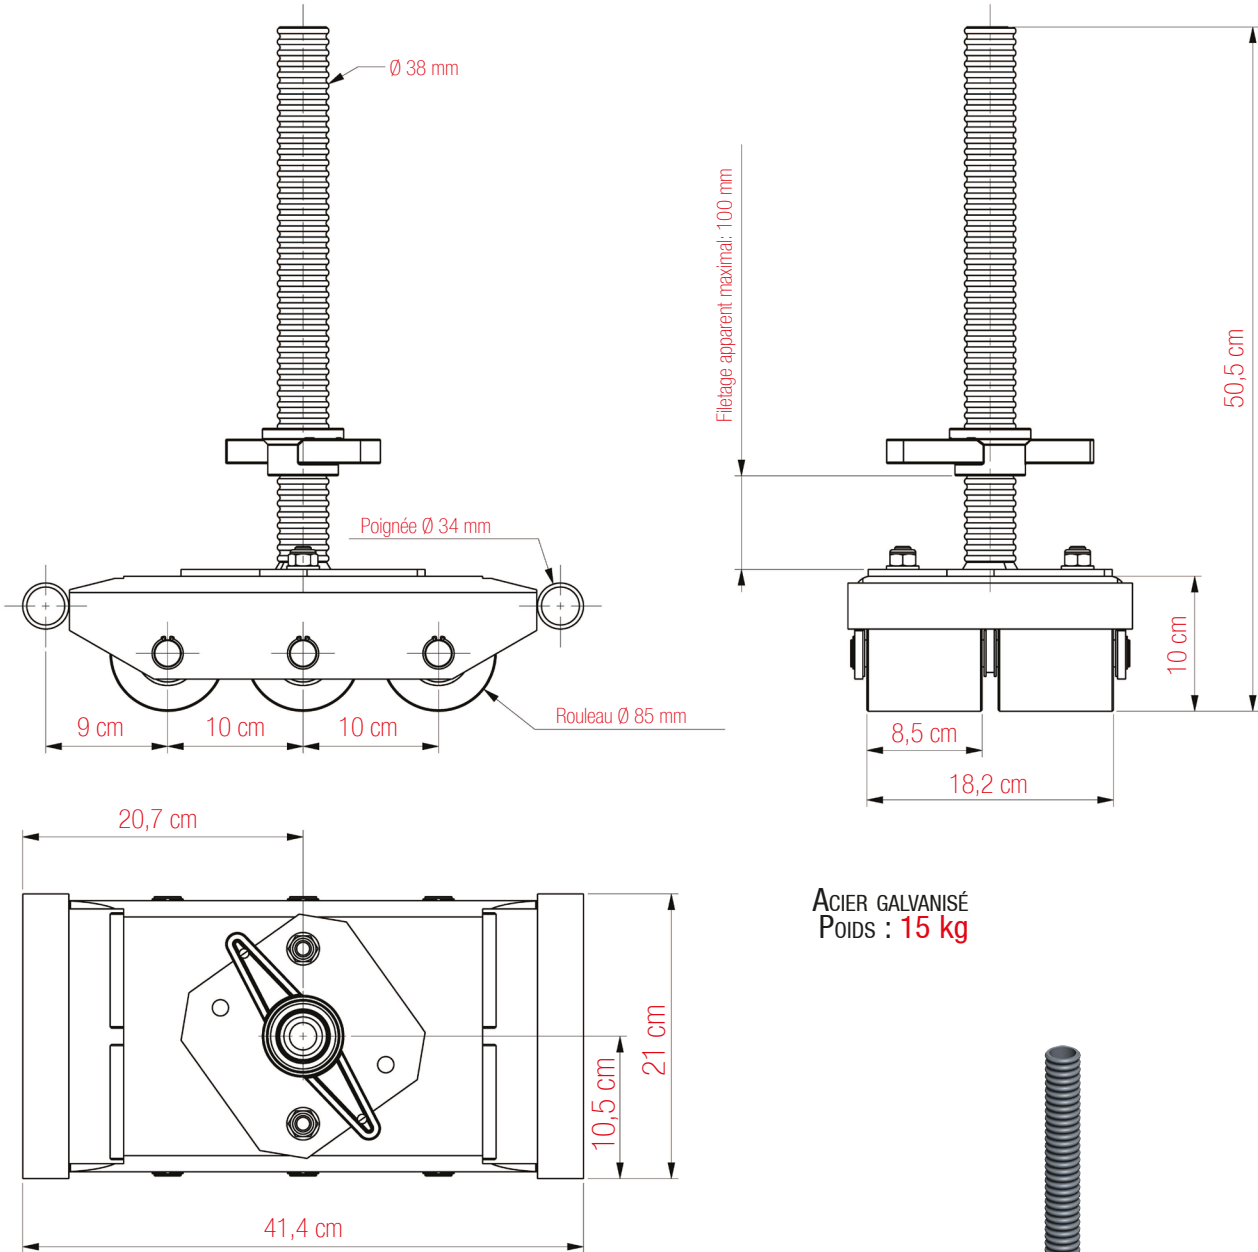

PLETTAC
MEFRAN
ÉCHAFAUDAGES
VENTE
LOCATION

FT-MXROULL01-A

ROULETTES METRIX
RÉF. AR12 / ARM12

FICHE TECHNIQUE
Roulettes METRIX
réf. AR12 / ARM12

Roue Orientable à Verin Metrix Ø 200 mm réf.AR12 (Charge au roulement 400 kg)

ACIER GALVANISÉ
POIDS : 9,5 kg

PLETTAC
MEFRAN
ÉCHAFAUDAGES
VENTE
LOCATION

FT-MXROULL01-A

ROULETTES METRIX
RÉF. AR12 / ARM12

FICHE TECHNIQUE
Roulettes METRIX
réf. AR12 / ARM12

Roue Orientable à Manchon Metrix Ø 250 mm réf.ARM12 (Charge au roulement 1200 kg)

Socle avec rouleaux METRIX
RÉF. ARE2

FICHE TECHNIQUE
Socle avec rouleaux METRIX
réf. ARE2

ACIER GALVANISÉ
POIDS : 15 kg

ALTRAD PLETTAC MEFRAN

16 Avenue de la Gardie - 34510 Florensac - FRANCE - Tél. : (+33) 4 67 94 52 29 - Fax. : (+33) 4 67 94 52 23
19 Route d'Ozoir - 77680 Roissy en Brie - FRANCE - Tél. : (+33) 1 60 18 33 33 - Fax. : (+33) 1 60 60 41 68
apm@altrad.com - www.altradplettacmefran.fr