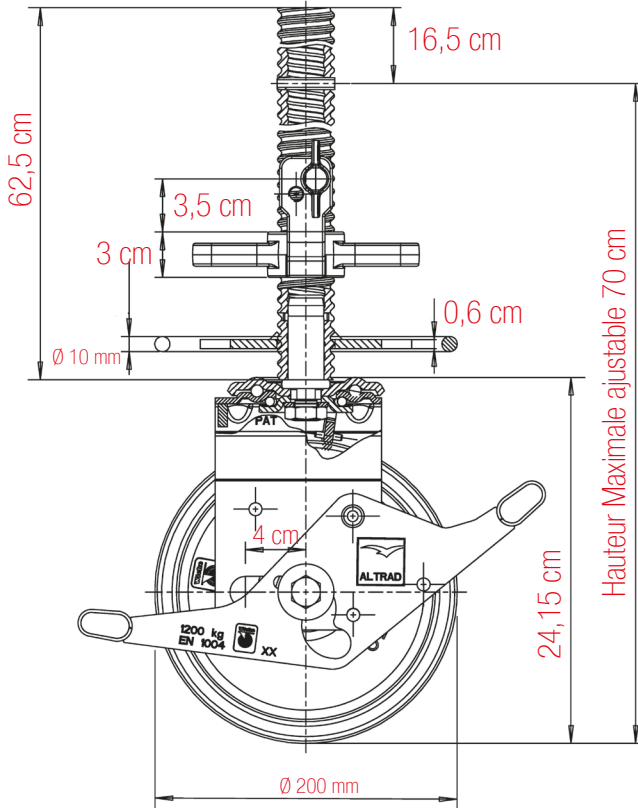

PLETTAC
MEFRAN
ÉCHAFAUDAGES
VENTE
LOCATION

FT-MXROULL01-A

ROULETTES METRIX
RÉF. AR12 / ARM12

FICHE TECHNIQUE
Roulettes METRIX
réf. AR12 / ARM12

Roue Orientable à Verin Metrix Ø 200 mm réf.AR12 (Charge au roulement 400 kg)

ACIER GALVANISÉ
POIDS : 9,5 kg

PLETTAC
MEFRAN
ÉCHAFAUDAGES
VENTE
LOCATION

FT-MXROULL01-A

ROULETTES METRIX
RÉF. AR12 / ARM12

FICHE TECHNIQUE
Roulettes METRIX
réf. AR12 / ARM12

Roue Orientable à Manchon Metrix Ø 250 mm réf.ARM12 (Charge au roulement 1200 kg)