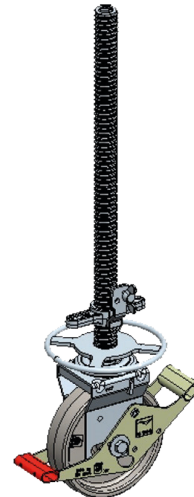

PLETTAC
MEFRAN
ÉCHAFAUDAGES
VENTE
LOCATION

FT-MXROULL01-A

ROULETTES METRIX
RÉF. AR12 / ARM12

FICHE TECHNIQUE
Roulettes METRIX
réf. AR12 / ARM12

Roue Orientable à Verin Metrix Ø 200 mm réf.AR12 (Charge au roulement 400 kg)

ACIER GALVANISÉ
POIDS : 9,5 kg

PLETTAC
MEFRAN
ÉCHAFAUDAGES
VENTE
LOCATION

FT-MXROULL01-A

ROULETTES METRIX
RÉF. AR12 / ARM12

FICHE TECHNIQUE
Roulettes METRIX
réf. AR12 / ARM12

Roue Orientable à Manchon Metrix Ø 250 mm réf.ARM12 (Charge au roulement 1200 kg)