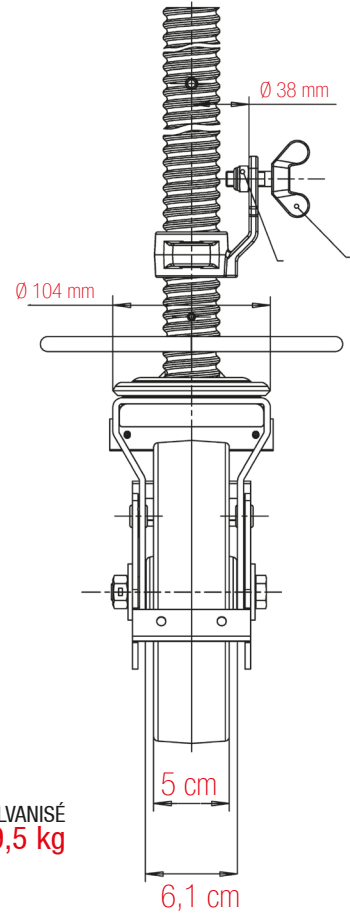

PLETTAC
MEFRAN
ÉCHAFAUDAGES
VENTE
LOCATION

FT-MXROULL01-A

ROULETTES METRIX
RÉF. AR12 / ARM12

FICHE TECHNIQUE
Roulettes METRIX
réf. AR12 / ARM12

Roue Orientable à Verin Metrix Ø 200 mm réf.AR12 (Charge au roulement 400 kg)

ACIER GALVANISÉ
POIDS : 9,5 kg

PLETTAC
MEFRAN
ÉCHAFAUDAGES
VENTE
LOCATION

FT-MXROULL01-A

ROULETTES METRIX
RÉF. AR12 / ARM12

FICHE TECHNIQUE
Roulettes METRIX
réf. AR12 / ARM12

Roue Orientable à Manchon Metrix Ø 250 mm réf.ARM12 (Charge au roulement 1200 kg)