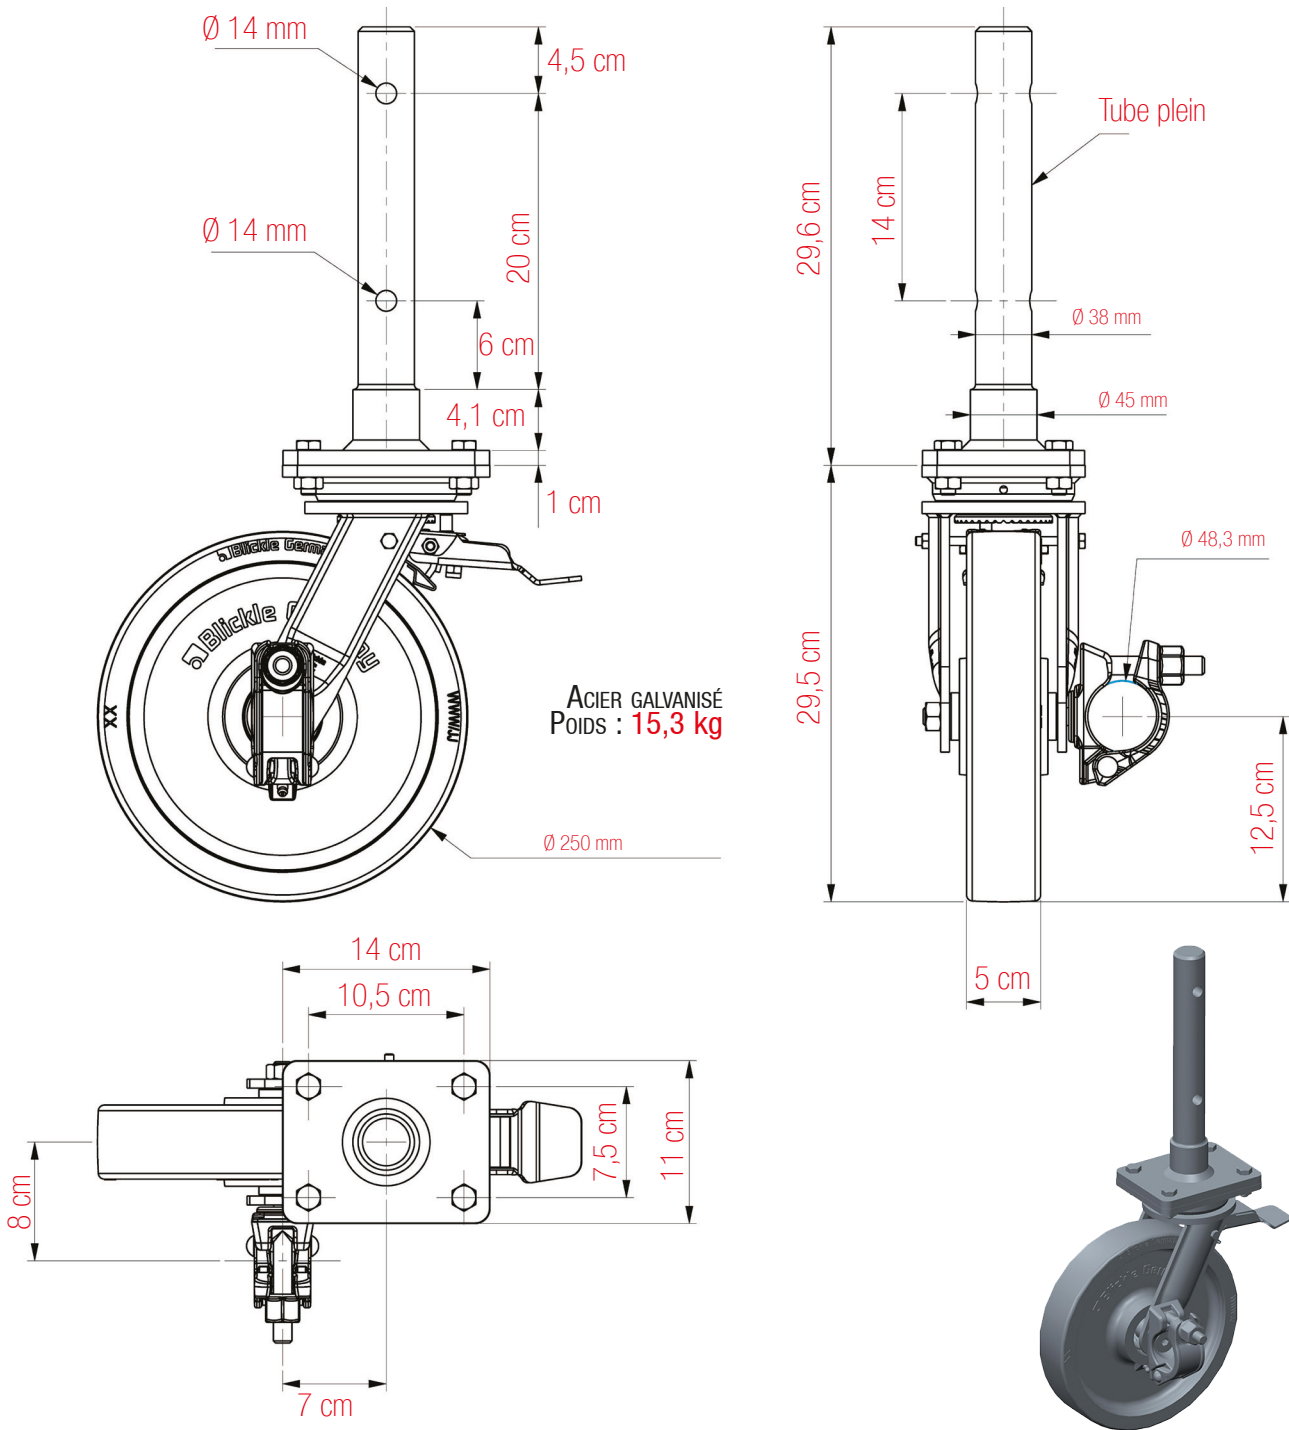

PLETTAC
MEFRAN
ÉCHAFAUDAGES
VENTE
LOCATION

FT-MXROULL01-A

ROULETTES METRIX
RÉF. AR12 / ARM12

FICHE TECHNIQUE
Roulettes METRIX
réf. AR12 / ARM12

Roue Orientable à Verin Metrix Ø 200 mm réf.AR12 (Charge au roulement 400 kg)

ACIER GALVANISÉ
POIDS : 9,5 kg

PLETTAC
MEFRAN
ÉCHAFAUDAGES
VENTE
LOCATION

FT-MXROULL01-A

ROULETTES METRIX
RÉF. AR12 / ARM12

FICHE TECHNIQUE
Roulettes METRIX
réf. AR12 / ARM12

Roue Orientable à Manchon Metrix Ø 250 mm réf.ARM12 (Charge au roulement 1200 kg)